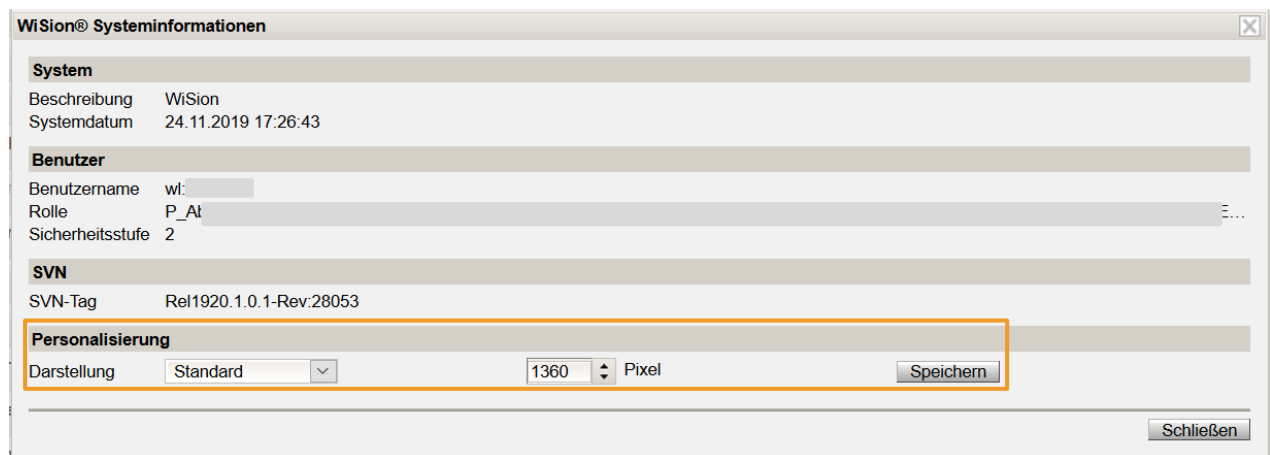

Bildschirmauflösung

Die Ansichten sind in WiSion® so eingestellt, dass mit Full-HD-Bildschirm (1920 x 1080) und Zoomfaktor 140% der Bildschirm voll ausgenutzt wird.

Zielgruppe:

WiSion® – Benutzer/innen

Änderung der Darstellung:

Ein Klick auf  im Kopfbereich links führt zu den WiSion® Systeminformationen und Benutzereinstellungen.

Im Bereich Personalisierung kann zwischen folgenden Darstellungen gewählt werden:

Wert	Pixel
Standard	1360 x 690
Breit	1530 x 690
Sehr breit	1900 x 690
Benutzerdefiniert	Die Breite kann vom Benutzer im Bereich von 1360 bis 2540 gewählt werden.